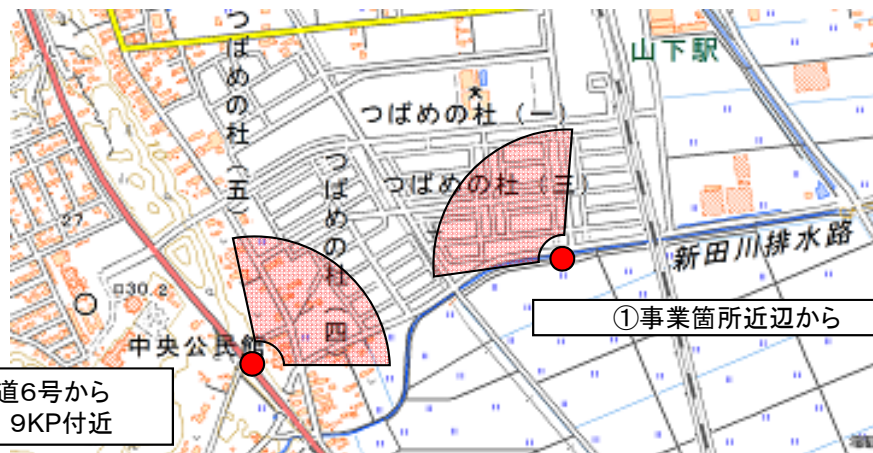

山元町[新山下駅周辺地区]

[H29.11.6撮影]

①

②

撮影場所

①事業箇所周辺から

②国道6号から
316.9KP付近