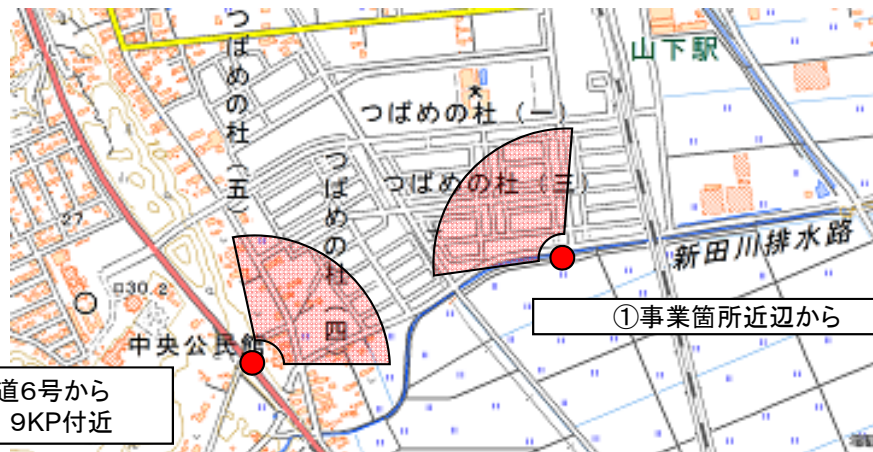

# 山元町[新山下駅周辺地区]

[H29.5.10撮影]

①

②

撮影場所

①事業箇所周辺から

②国道6号から  
316.9KP付近