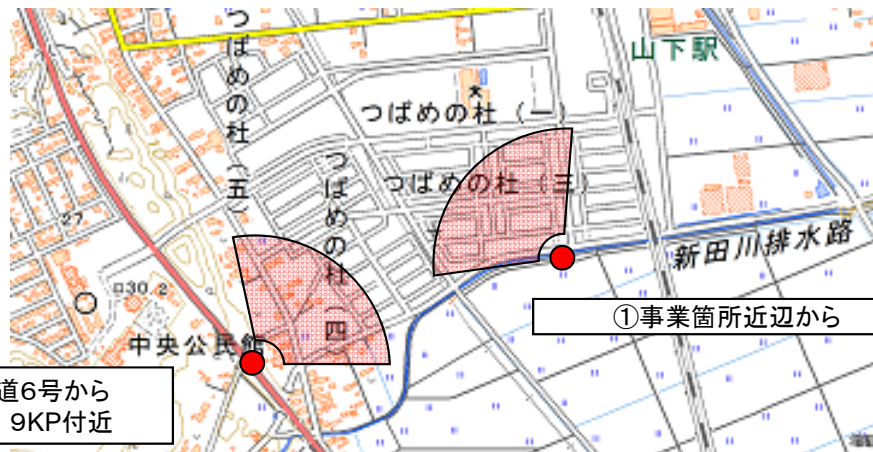

山元町[新山下駅周辺地区]

[H27.5.29撮影]

①

②

撮影場所

①事業箇所周辺から

②国道6号から
316.9KP付近