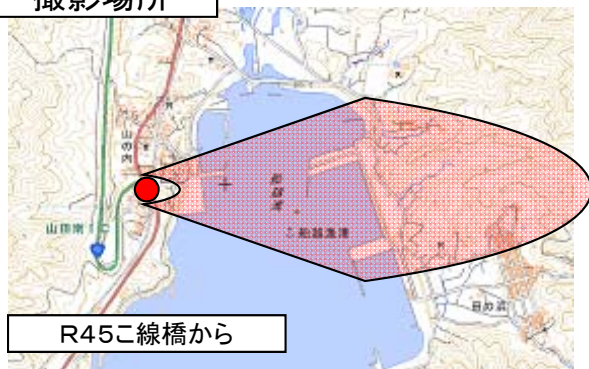

山田町(船越地区)

[H26.8.28撮影]

撮影場所

R45こ線橋から

国土地理院の電子地形図(タイル)を掲載