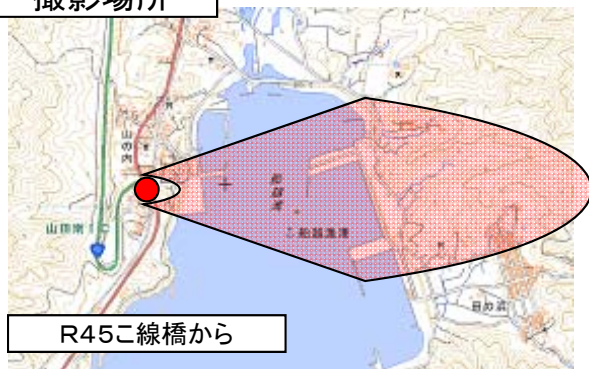

山田町(船越地区)

[H25.12.5撮影]

撮影場所

R45こ線橋から

国土地理院の電子地形図(タイル)を掲載