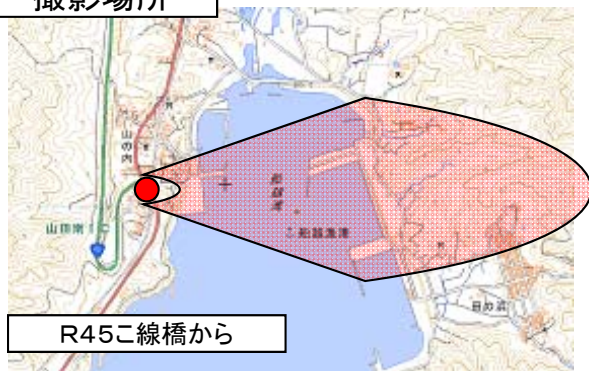

山田町(船越地区)

[H25.8.28撮影]

撮影場所

R45線橋から