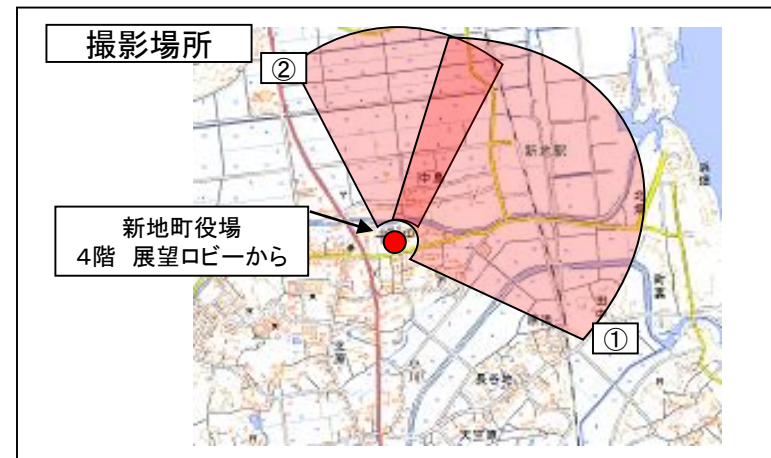

新地町[新地町役場周辺]

[R2.10.29撮影]

① 埴浜～釣師地区

② 作田東地区

出典：地理院地図に撮影位場所等を追記して掲載