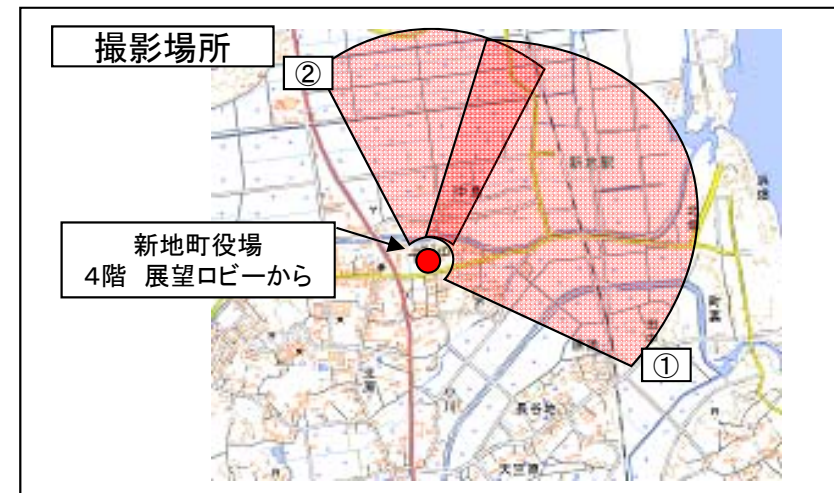

新地町[新地町役場周辺]

[H30.12.5撮影]

①埴浜～釣師地区

②作田東地区

国土地理院の電子地形図(タイル)を掲載