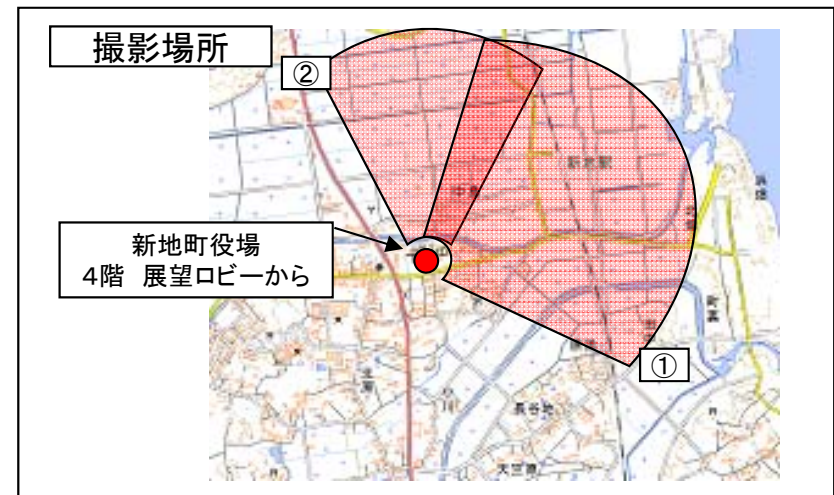

新地町[新地町役場周辺]

[H29.5.10撮影]

①埴浜～釣師地区

②作田東地区

国土地理院の電子地形図(タイル)を掲載