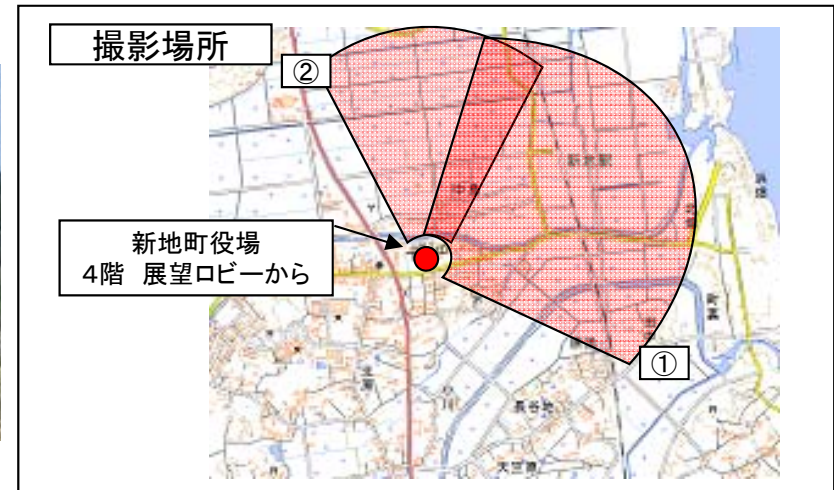

新地町[新地町役場周辺]

[H27.9.30撮影]

①埴浜～釣師地区

②作田東地区

国土地理院の電子地形図(タイル)を掲載