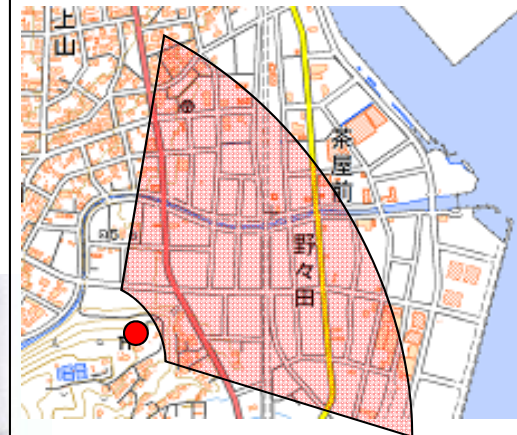

# 大船渡市[大船渡地区]

[H30.05.18撮影]

H23.3.13撮影

H24.6.1撮影

撮影場所

賀茂神社から

国土地理院の電子地形図  
(タイル)を掲載