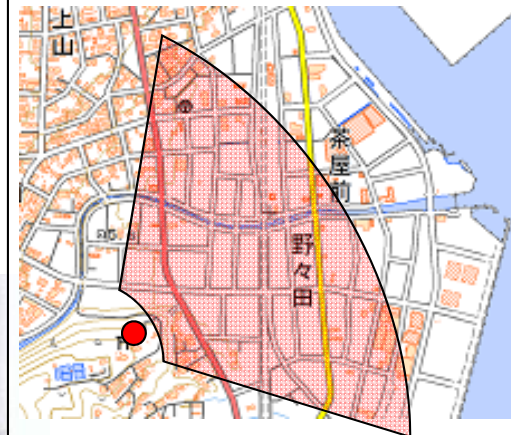

大船渡市[大船渡地区]

[H26.5.16撮影]

H23.3.13撮影

H24.6.1撮影

撮影場所

賀茂神社から

国土地理院の電子地形図
(タイル)を掲載