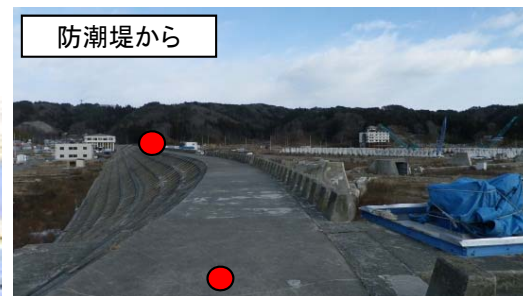

# 宮古市(田老地区)

[H30.05.17撮影]

撮影場所

防潮堤から

市道から