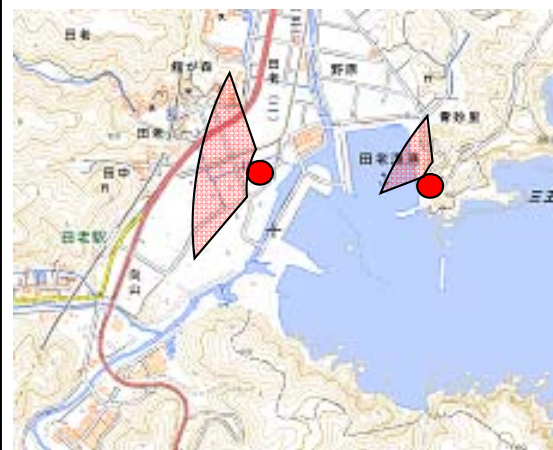

# 宮古市(田老地区)

[H30.05.17撮影]

撮影場所

防潮堤から

市道から