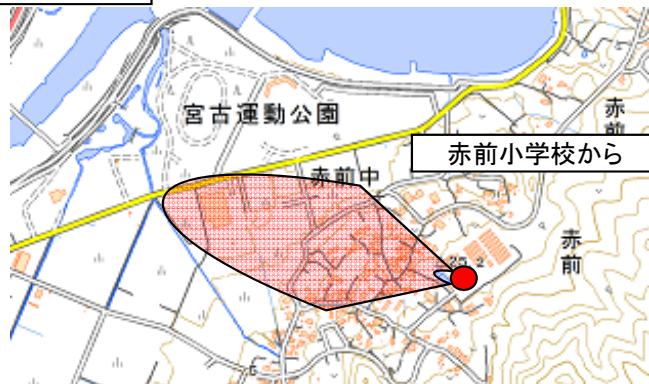

# 宮古市(津軽石地区)

[H29.11.14撮影]

撮影場所

国土地理院の電子地形図(タイル)を掲載