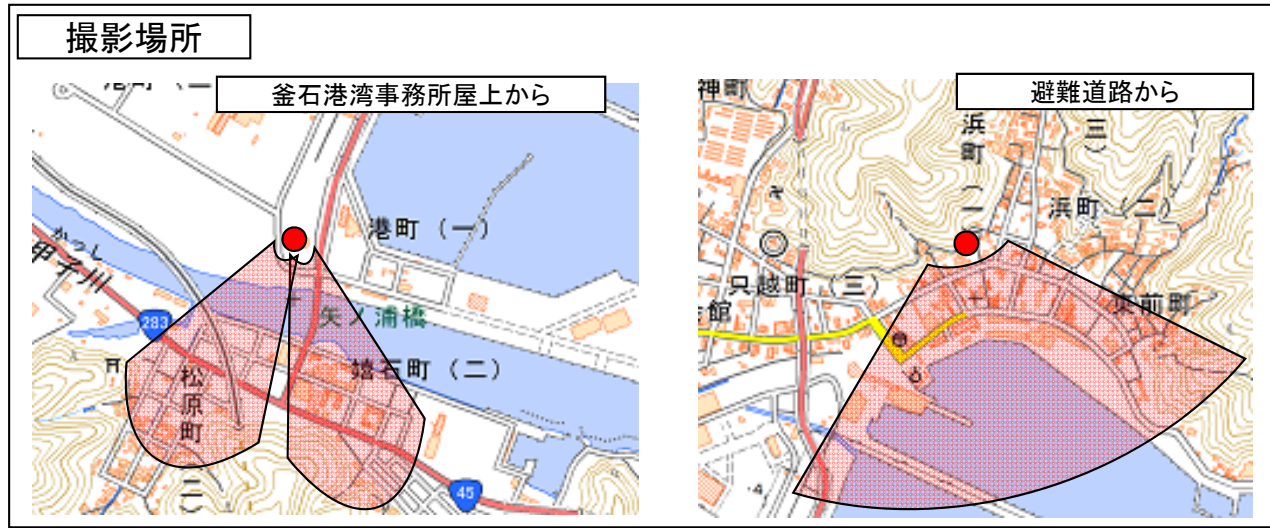

釜石市[東部地区、嬉石松原地区]

[H26.8.28撮影]

国土地理院の電子地形図(タイル)を掲載