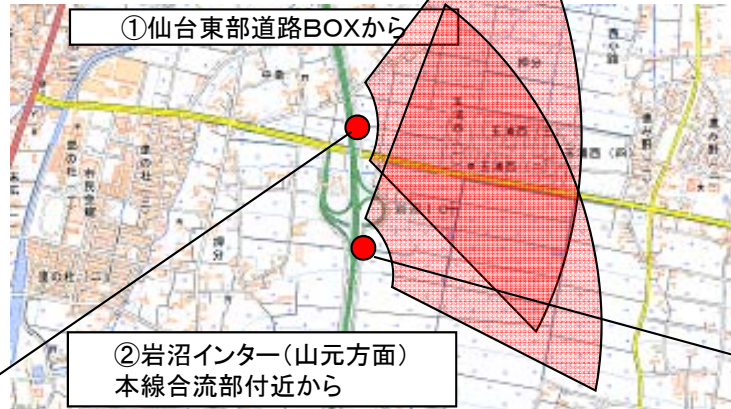

岩沼市[玉浦西地区]

[H29.11.6撮影]

①

②

撮影場所

仙台東部道路BOX(岩沼4)

①仙台東部道路BOXから

②岩沼インター(山元方面)
本線合流部付近から

仙台東部道路BOX(亘理19)