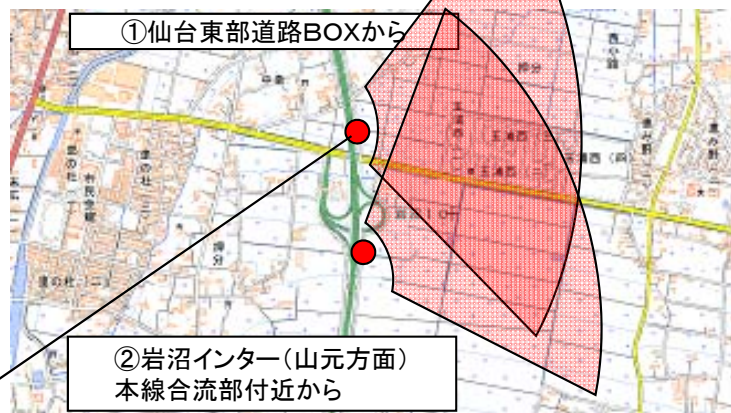

# 岩沼市[玉浦西地区]

[H26.5.2撮影]

①

②

## 撮影場所

仙台東部道路BOX(岩沼4)

①仙台東部道路BOXから

②岩沼インター(山元方面)  
本線合流部付近から