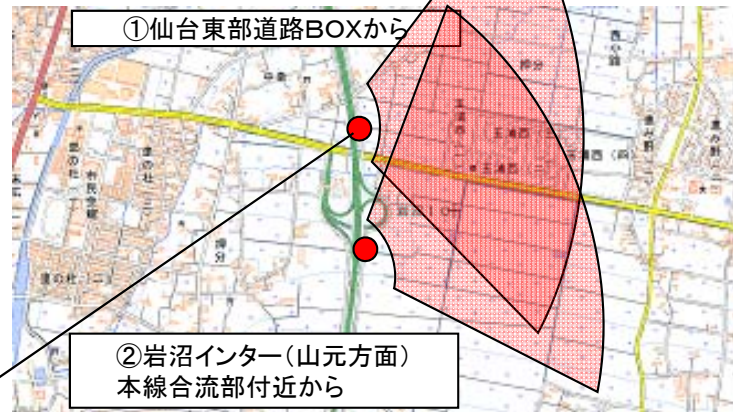

岩沼市[玉浦西地区]

[H25.1.8撮影]

①

②

撮影場所

仙台東部道路BOX(岩沼4)

①仙台東部道路BOXから

②岩沼インター(山元方面)
本線合流部付近から