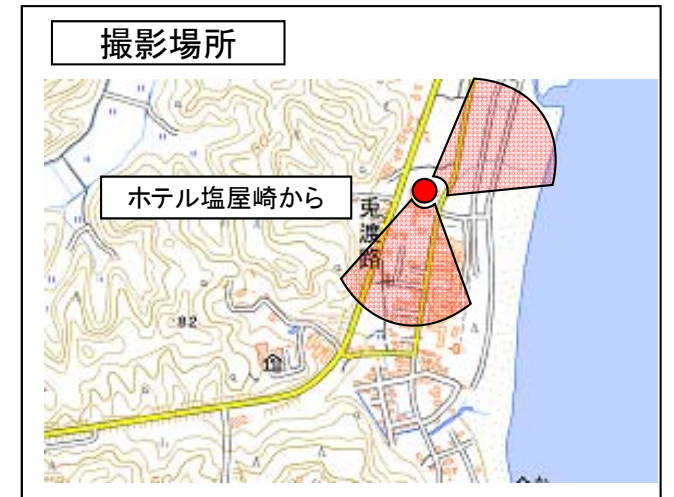

いわき市[薄磯豊間]

[H28.10.31撮影]

国土地理院の電子地形図(タイル)を掲載