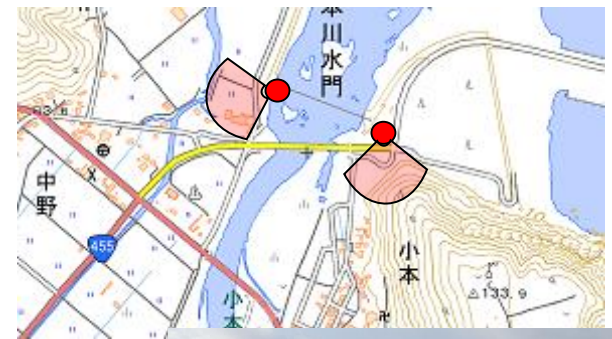

# 岩泉町(小本地区)

[R3.12.13撮影]

## 撮影場所

小本川水門から

国土地理院の電子地形図(タイル)を掲載