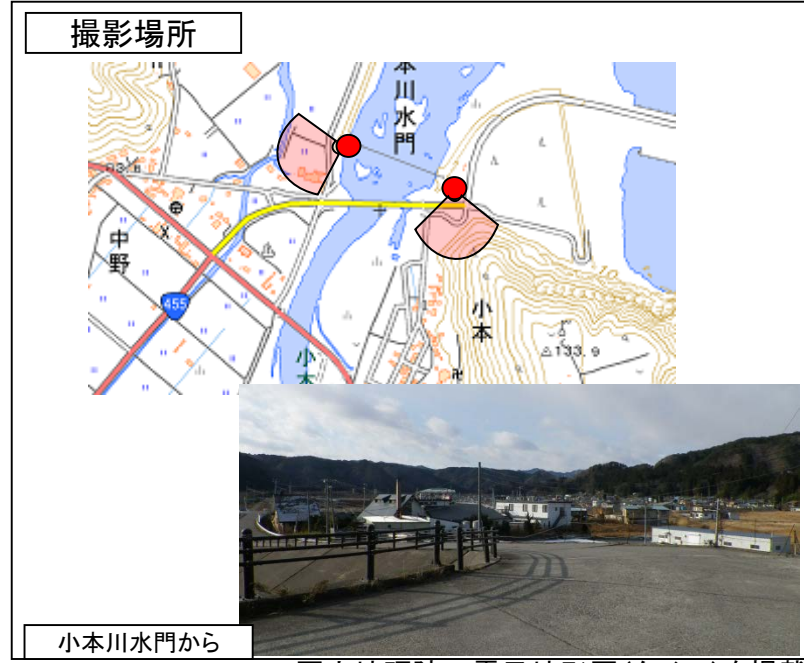

岩泉町(小本地区)

[H27.12.16撮影]

国土地理院の電子地形図(タイル)を掲載