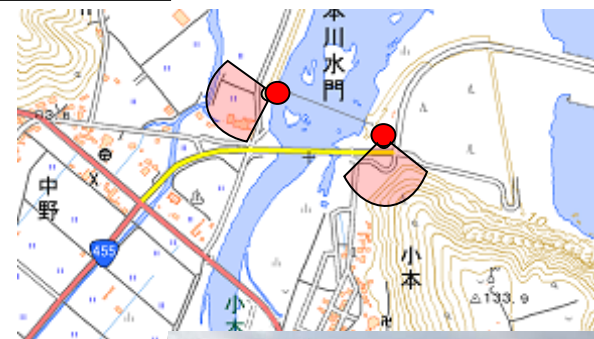

岩泉町(小本地区)

[H26.4.30撮影]

撮影場所

小本川水門から

国土地理院の電子地形図(タイル)を掲載