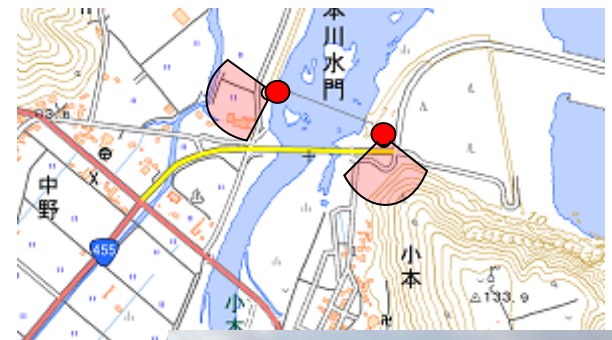

岩泉町(小本地区)

[H25.4.18撮影]

撮影場所

小本川水門から

国土地理院の電子地形図(タイル)を掲載