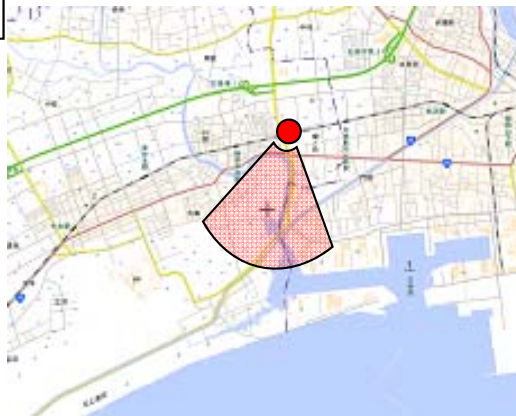

東松島市

[H26.9.2撮影]

撮影場所

県道石巻港インター線の橋から